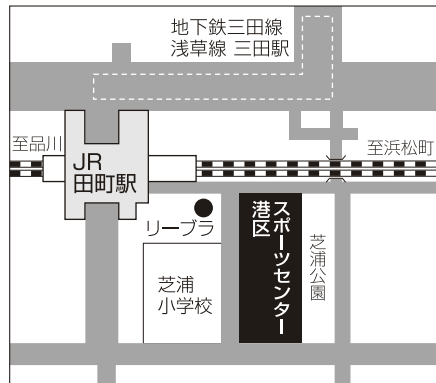

JR田町駅から…徒歩3分

地下鉄三田線・浅草線 三田駅から…徒歩6分

主催 クロスロードアクターズクラブ
後援 港区教育委員会
港区スポーツふれあい文化健康財団
協力 港区赤坂子ども中高生プラザ
港区内のみなさま
協賛 Studio OurHouse
(株)スイファ
入場料 無料(出入り自由)
※制作協力金にご協力ください。

※当日の天候等により、会場がとても暑い場合があります。小さなお子さんやご高齢の方は水分補給等をして、熱中症等にご注意ください。